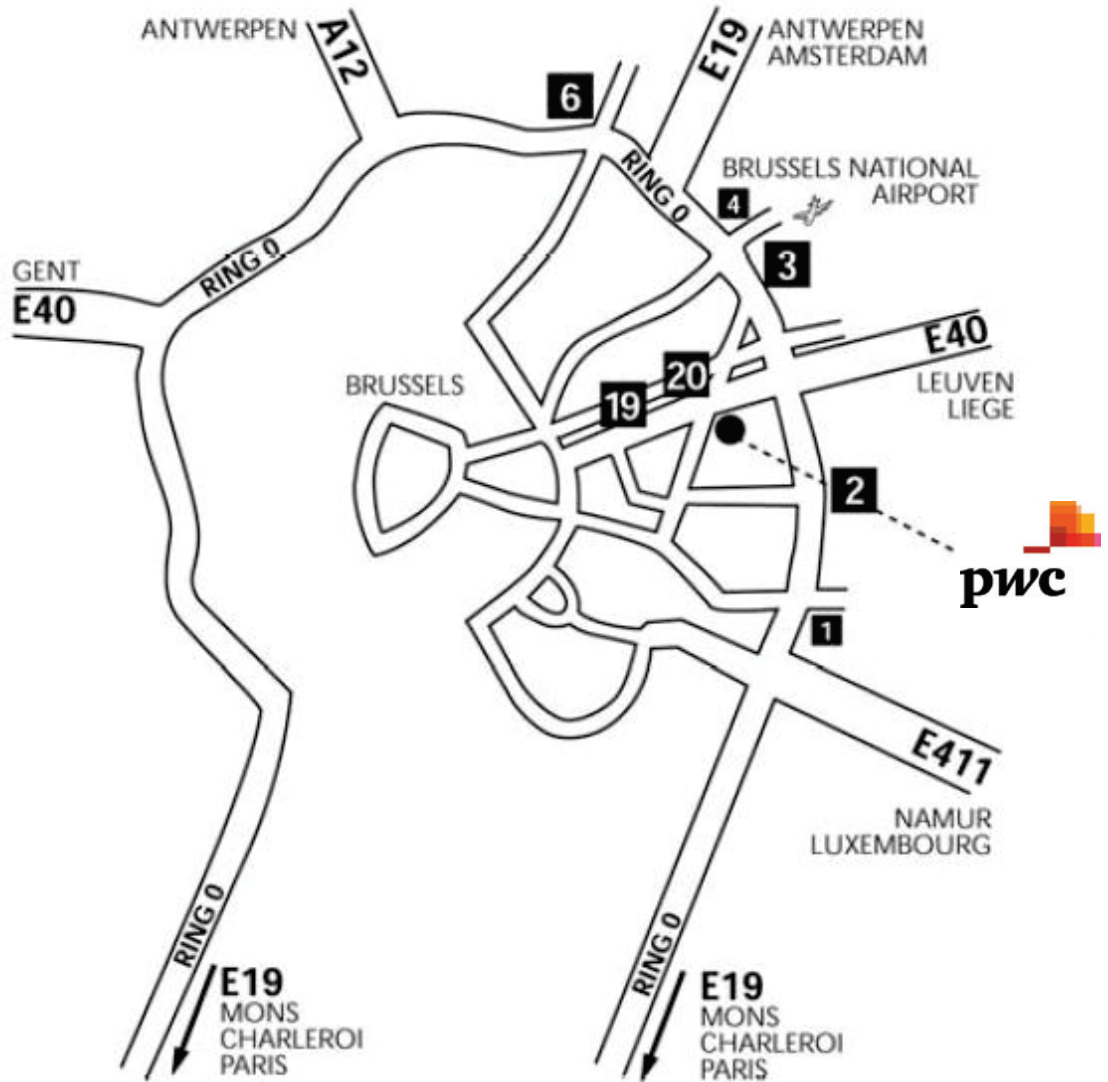

How to reach our offices in Brussels

Woluwe Garden
Woluwedal 18
B-1932 Sint-Stevens-Woluwe
Tel: +32 (0)2 710 42 11
Fax: +32 (0)2 710 42 99

Other locations in Belgium:

Antwerpen

Generaal Lemanstraat 67
B-2018 Antwerpen
Tel: +32 (0)3 259 30 11
Fax: +32 (0)3 259 30 99