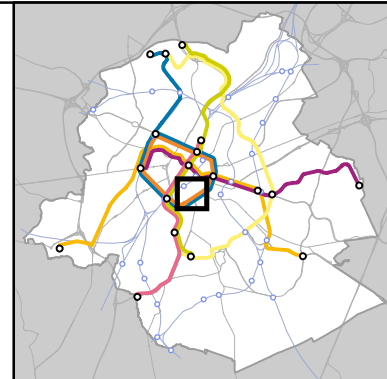

Cercle de Lorraine Club van Lotharingen

THE brussels business CLUB

Place Poelaert 6 Poelaertplein
1000 Bruxelles / Brussel

Phone +32 2 374 65 25
Fax +32 2 374 06 15

- **Louise / Louiza** (± 3 min.)
- **M 2 6**
  T 92
  T 94
  T 97
- **Poelaert** (± 1 min.)
- **T 92**
  T 94

Les données représentées sont telles que communiquées par le gestionnaire concerné
De onderstaande gegevens werden ons meegedeeld door hun beheerder

Légende - Legende

- Accès du bâtiment
  Toegang van het gebouw
- Parking voiture
  Auto parking
- Equipements cyclables
  Fiets uitrustingen
- Villo ! - Vélo partagé
  Villo ! - Fietsdelen
- Cambio - Voiture partagée
  Cambio - Autodelen
- Taxis
- Métro
  Metro
- Tram
- Sortie de métro + numéro
  Uitgang metro + nummer
- Points de vente
  Verkooppunten

bruxellesmobilité
mobielbrussel

n° 007
Edition / Uitgave
2011/03
Réseau / Netwerk
01.09.2011